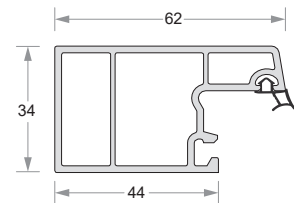

Louver Clip
DP39-VL-305

Louver Clip-Right Punched
DP39-VL-306

Louver Clip-Left Punched
DP39-VL-307

Louver Blade
DP39-VL-310

INDIANA SERIES

MAIN PROFILES

Casement Frame
DP50-EG-551

Casement Transom/Mullion
DP50-EG-557