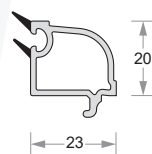

Glazing Bead (24mm)
DP67-ET-761