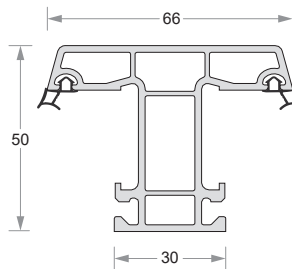

Louver Clip
DP39-VL-305

Louver Clip-Right Punched
DP39-VL-306

Louver Clip-Left Punched
DP39-VL-307

Louver Blade
DP39-VL-310

INDIANA SERIES

MAIN PROFILES

Casement Frame
DP50-EG-551

Casement Transom/Mullion
DP50-EG-557