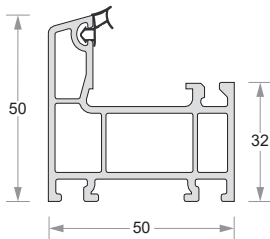

Louver Clip
DP39-VL-305

Louver Clip-Right Punched
DP39-VL-306

Louver Clip-Left Punched
DP39-VL-307

Louver Blade
DP39-VL-310

INDIANA SERIES

MAIN PROFILES

Casement Frame
DP50-EG-551

Casement Transom/Mullion
DP50-EG-557