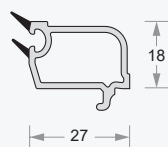

Casement 'Z'Mullion
DP67-ET-758

Casement Fly Mullion
DP67-ET-759

Casement Twin Villa Frame
DP67-ET-775

Casement Twin Villa Mesh Sash
DP67-ET-776

Glazing Bead (5mm)
DP67-ET-760

Glazing Bead (18mm)
DP67-ET-714