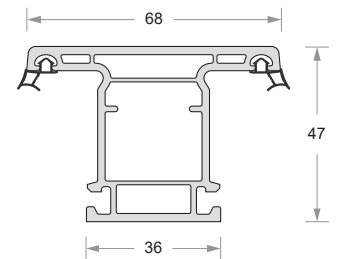

ELITE 67 SERIES

SLIDING PROFILES

Sliding 2 Track Frame
DP67-ET-701

Sliding 3 Track Frame
DP67-ET-703

Sliding Window Sash
DP67-ET-706

Sliding Door Sash
DP67-ET-708

Sliding Window Interlock
DP67-ET-709

Sliding Door Interlock
DP67-ET-711